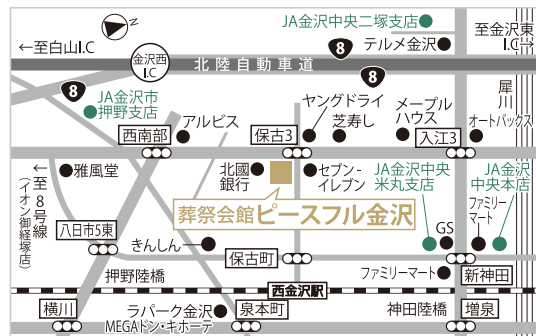

〒921-8052 金沢市保古3丁目10番地

TEL.076-269-2727(代)

駐車場 300台完備

葬祭式典

シオタニ

愛する家族のための葬送空間

24時間年中無休

ISO 9001

家族葬専用 × 邸宅型

新会館

ピースフル森本

今秋グランドオープン予定