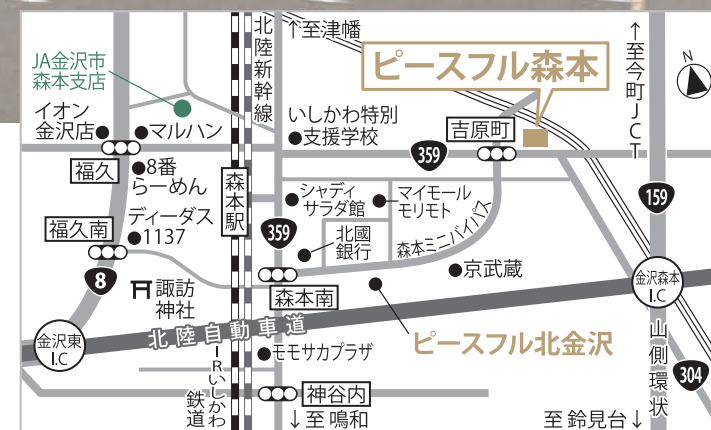

家族葬専用 × 邸宅型

GRAND OPEN

12月、金沢に新しい葬祭会館
ピースフル森本が、
誕生します。

北陸自動車道金沢森本IC近くに、
金沢初となる邸宅型の家族葬専用会館が誕生します。
金沢市内12会館、全てが貸切で他家併用がないシオタニの「一式一館」。
愛する家族とご自宅のように安らげる葬送空間をご提供いたします。

12/1^土・2^日

開催時間 9:00~17:00

お披露目会
開催

詳しくは裏面へ▶

ピースフル森本
Sol

ピースフル森本
Luna

愛する家族のための葬送空間

12/1(土)・2(日)

開催時間 9:00~17:00

ピースフル森本

Sol

ピースフル森本